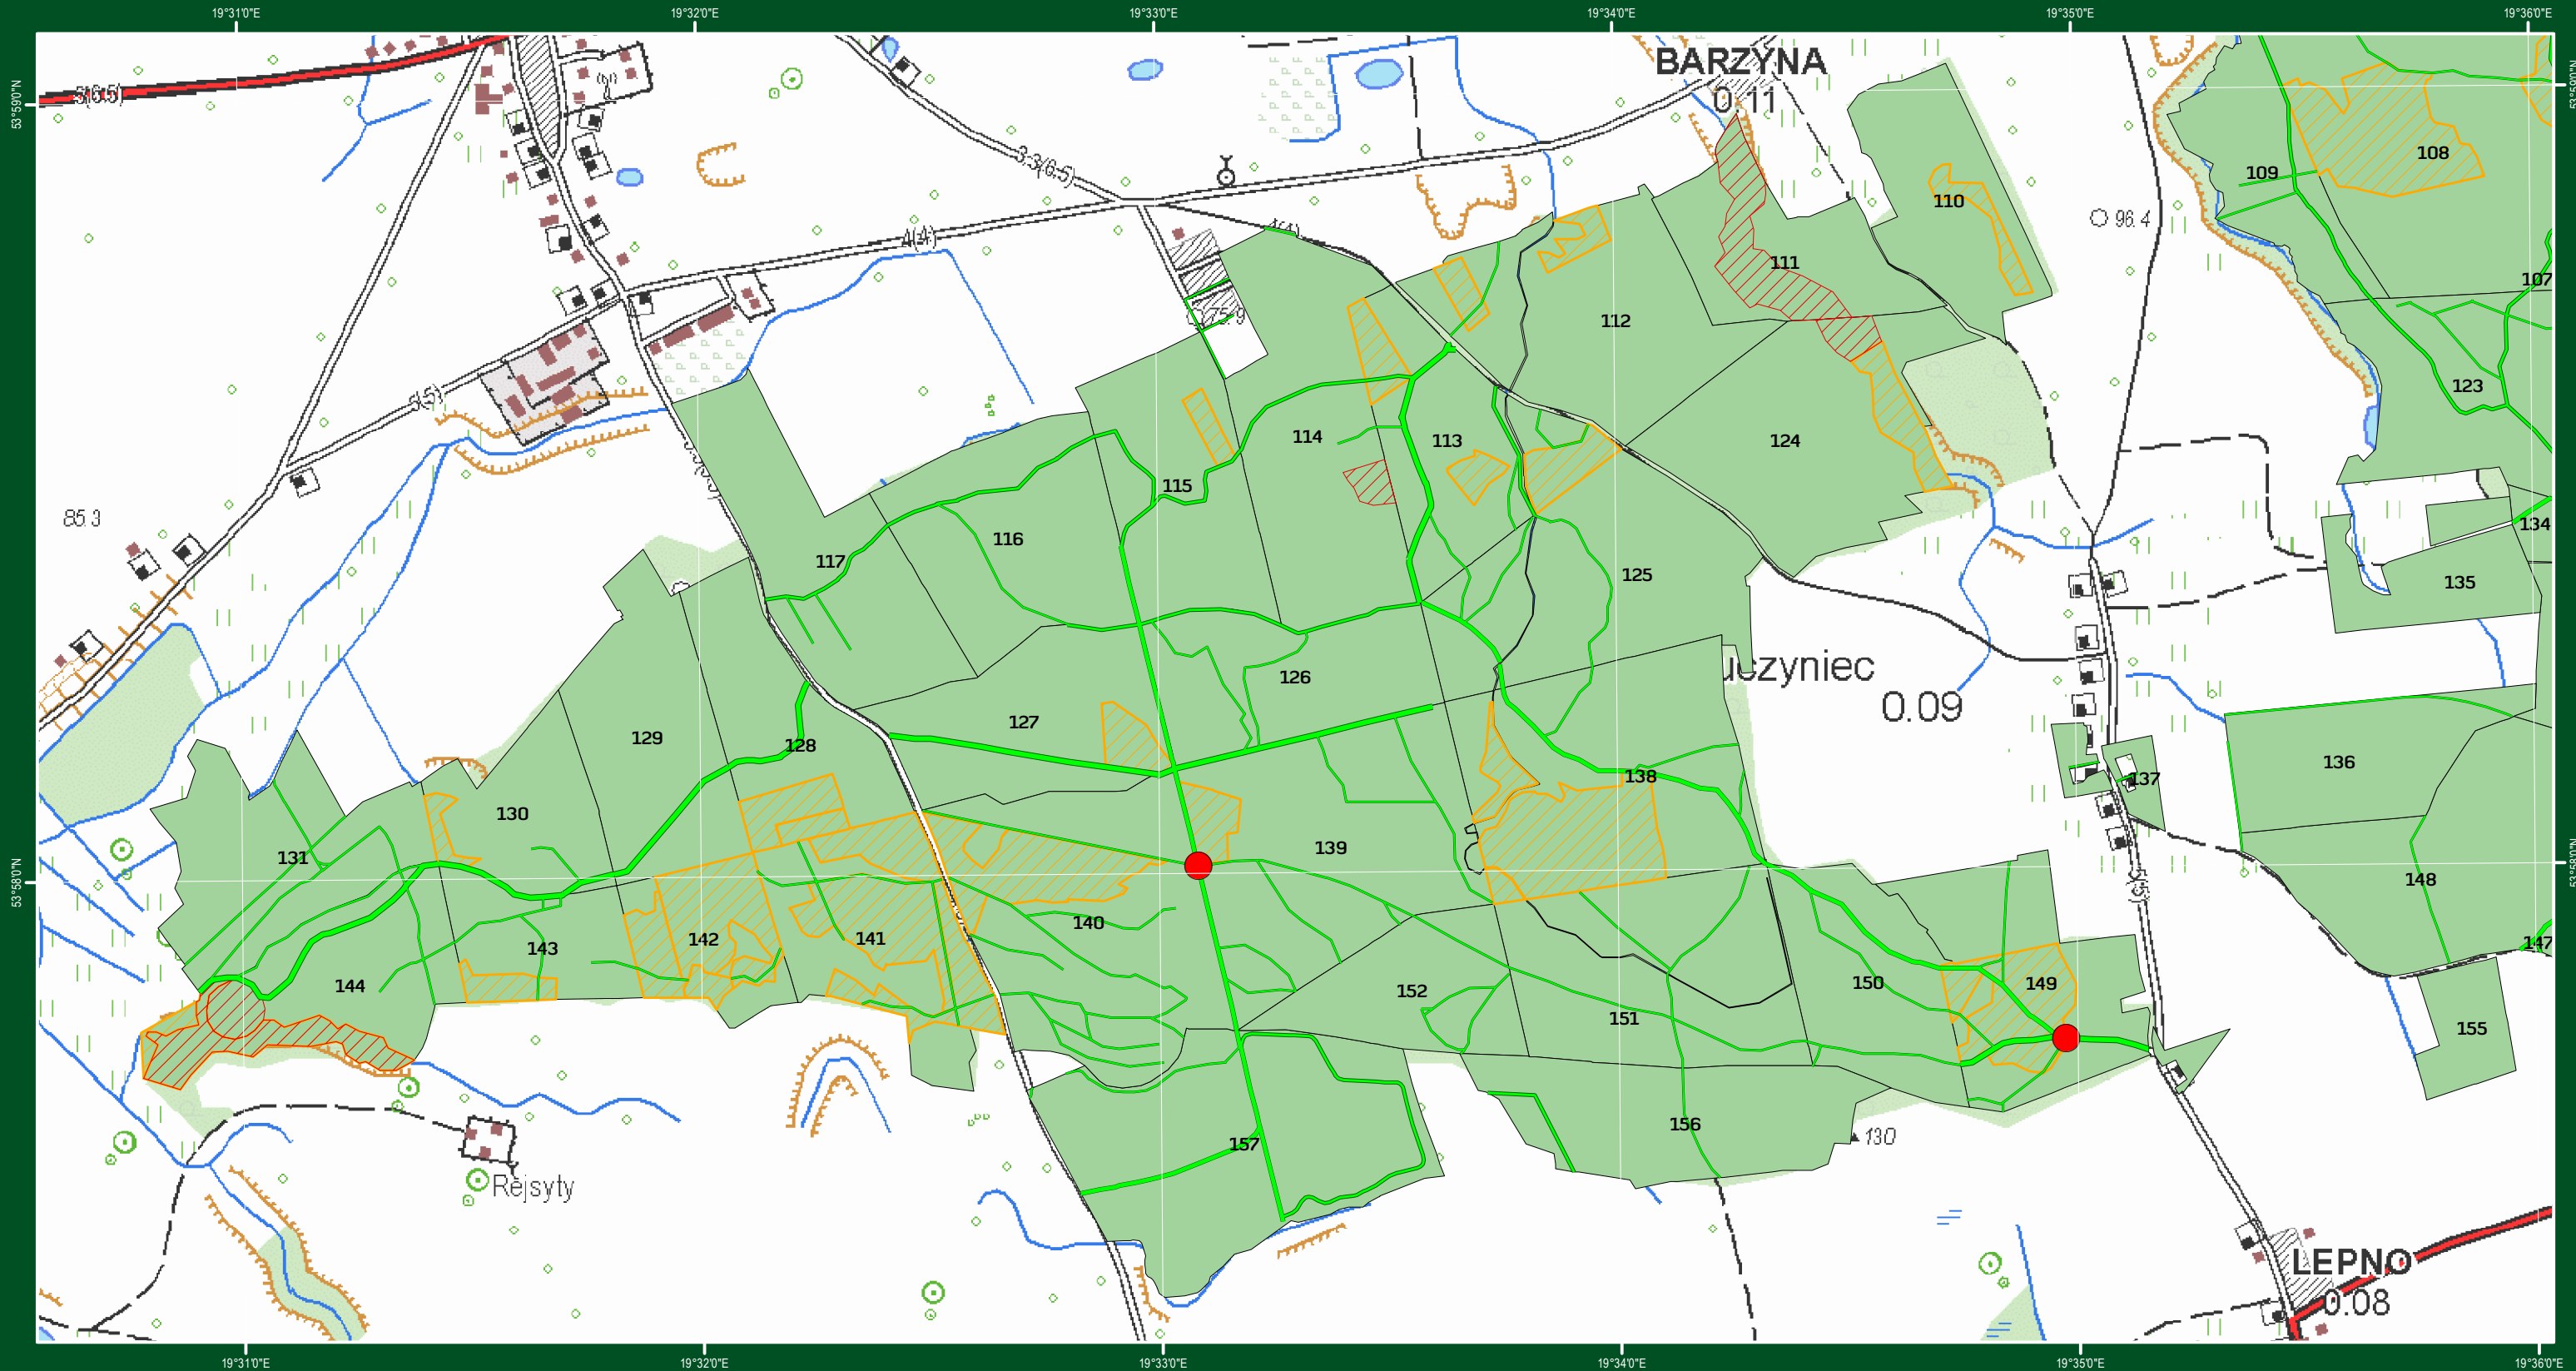

MAPA LASÓW O SZCZEGÓLNYCH WALORACH PRZYRODNICZYCH HCVF KATEGORII 3.2 i EKOSYSTEMÓW REFERENCYJNYCH NADLEŚNICTWO DOBROCIN RDLP OLSZTYN

Źródła:
Nadleśnictwo Dobrocin (LMN)
@autorzy OpenStreetMap (openstreetmap.org)
licencja CC-BY-SA 2.0
Układ współrzędnych: PL-1992
Siatka: WGS 84
Stan aktualności: 10.10.2019

-  inwestycje
-  ekosystemy referencyjne
-  HCVF 3.2
-  grunty w zarządzie LP