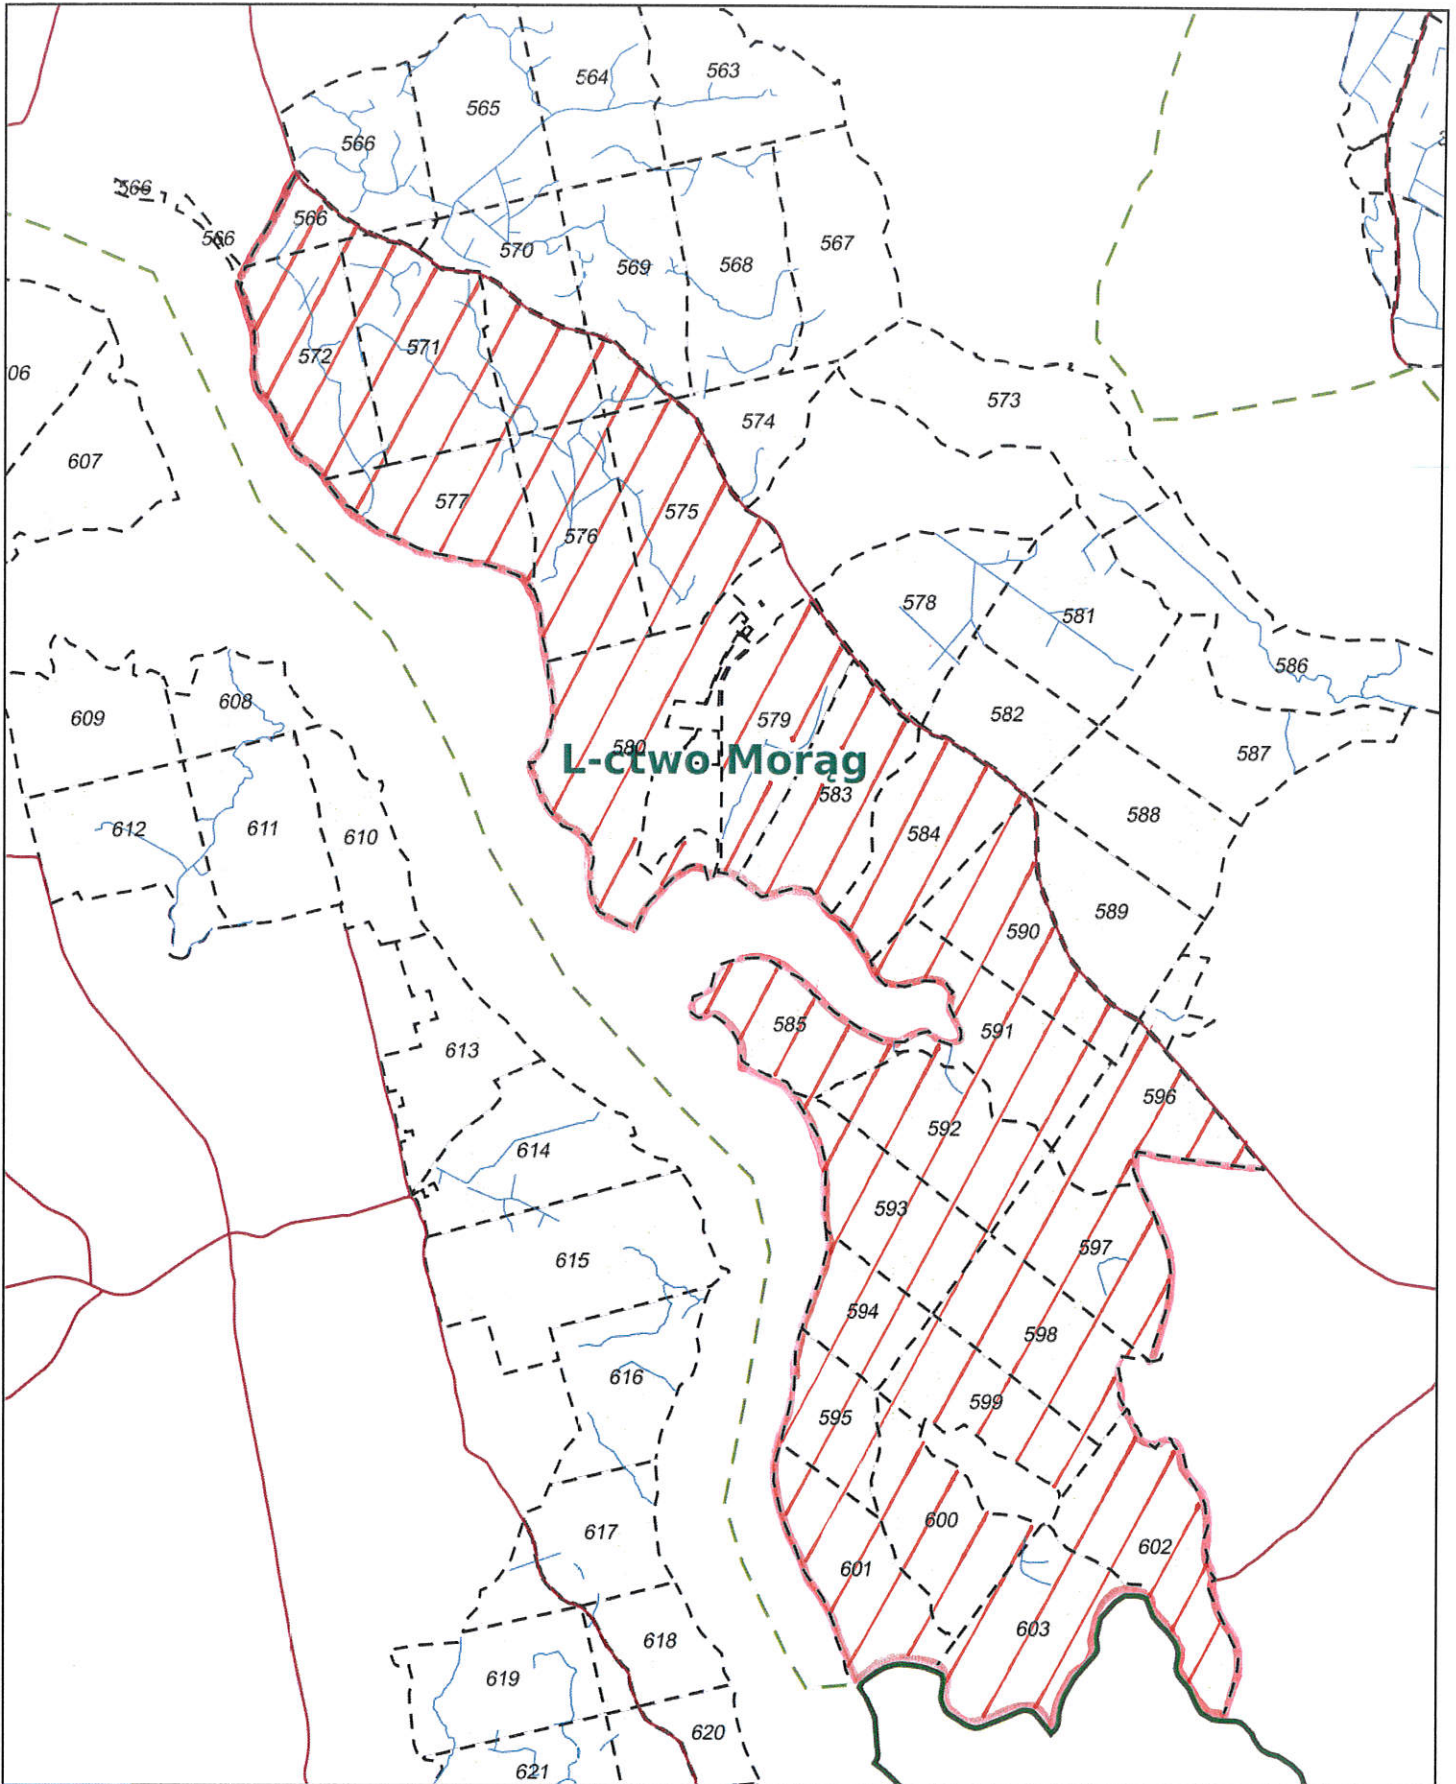

ZARZADZENIE NR 11/2021

Nadleśniczego Nadleśnictwa Dobrocin

z dnia 13 lipca 2021 roku

w sprawie wprowadzenia okresowego zakazu wstępu do lasu

znak: ZG.0210.1.2021

Na podstawie art. 26 ust. 3 pkt 1 i art. 35 ust. 1 ustawy z dnia 28 września 1991 r. o lasach (tekst ujednoczony Dz. U. 2020 poz. 1463) i § 22 ust. 3 Statutu Państwowego Gospodarstwa Leśnego Lasy Państwowe, wprowadzonego w życie Zarządzeniem nr 50 Ministra Ochrony Środowiska, Zasobów Naturalnych i Leśnictwa z dnia 18 maja 1994 r. w sprawie nadania Statutu Państwowemu Gospodarstwu Leśnemu Lasy Państwowe zarządzam co następuje:

§ 1

1. Wprowadzam okresowy zakaz wstępu do lasu od dnia 13 lipca 2021 r. do dnia 31 lipca 2021 r.
2. Zakaz obejmuje lasy, w których wystąpiło zniszczenie albo znaczne uszkodzenie drzewostanów.
3. Zakaz dotyczy niżej wymienionych oddziałów leśnych położonych w kompleksie leśnym Wenecja, w Leśnictwie Morąg:
566,569, 570, 571, 572, 575, 576, 577, 579, 580, 583, 584, 585, 590, 591, 592, 593, 594, 595, 596, 597, 598, 599, 600, 601, 602, 603.
4. Mapa lasów objętych okresowym zakazem wstępu stanowi załącznik nr 1 do przedmiotowego zarządzenia.

§ 2

Lasy objęte zakazem wstępu do lasu oznacza się na bieżąco tablicami z napisem „Zakaz wstępu” oraz wskazaniem przyczyny i terminu obowiązywania zakazu zgodnie ze wzorem i zasadami wynikającym z rozporządzenia Ministra Ochrony Środowiska, Zasobów Naturalnych i Leśnictwa z dnia 6 stycznia 1998 r. w sprawie określenia wzoru znaku zakazu wstępu do lasu oraz zasad jego umieszczania (Dz. U. 1998 nr 11, poz. 39).

§ 3

Zarządzenie wchodzi w życie z dniem podpisania.

Z upoważnienia Nadleśniczego
z-ca Nadleśniczego
Sylvia Kozłowska
Sylvia Kozłowska

Leśnictwo Morąg

Obszar objęty okresowym zakazem wstępu do lasu - kompleks leśny Wenecja Nadleśnictwo Dobrocin
 Leśnictwo Morąg
 Stan na 13-07-2021